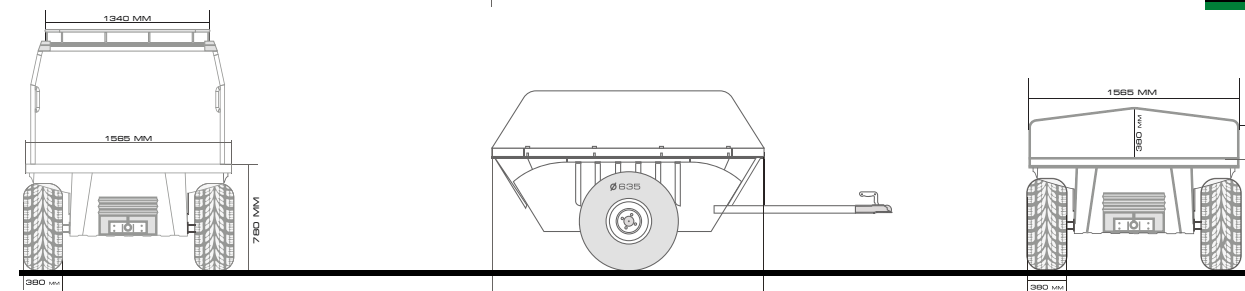

GÅRDSASSISTENTEN

MÅTT

	TINGER T4	TINGER T2	TINGER TS
Längd	2 700 mm	2 700 mm	2 700 mm
Bredd	1 565 mm	1 565 mm	1 565 mm
Höjd utan ram	780 mm	780 mm	780 mm
Höjd med låg ram	1 160 mm	1 160 mm	1 160 mm
Höjd med higt ram	1 780 mm	1 780 mm	1 780 mm
Vikt	170 kg	140 kg	110 kg
Kapacitet	300 kg	300 kg	300 kg
Hjulstorlek	AT 25x12-9	AT 25x12-9	-
Antal hjul material	10 mm		
Ram	hög styrka svetsad stålkonstruktion med polyeter pulver sprutas beläggning		

EXTRA TILLBEHÖR

- mjuka säten
- uppsättning ytterligare platser för säng (1650x1510 mm)
- hög ram med hardtop
- top, svart / grön
- täck svart I grön
- skidmodul
- däck och fälg (storlek 25x12-9)

KROPPEN FÄRG

ÖVERST FÄRG

Tinger T2