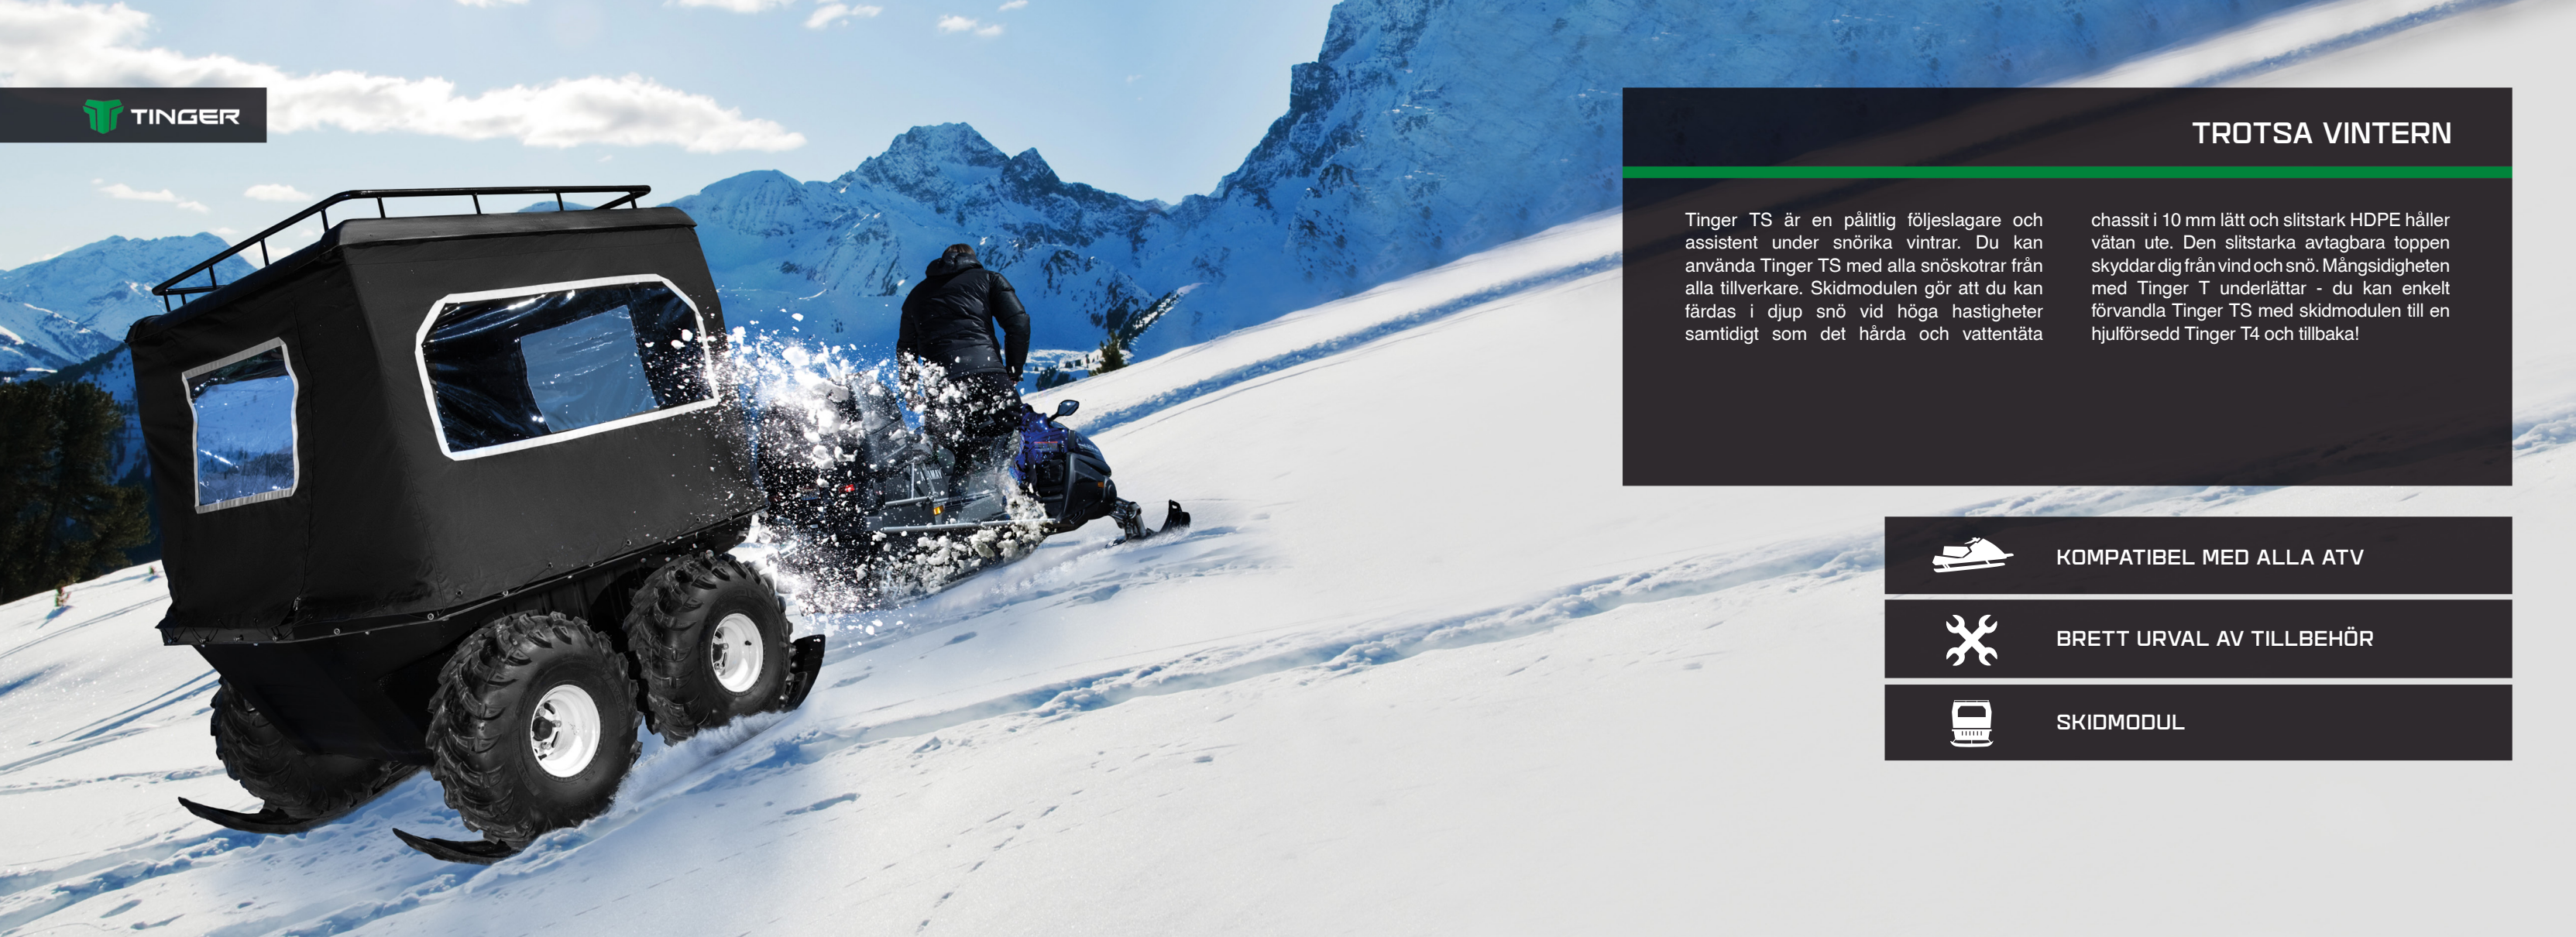

TROTTSA VINTERN

Tinger TS är en pålitlig följeslagare och assistent under snörika vintrar. Du kan använda Tinger TS med alla snöskotrar från alla tillverkare. Skidmodulen gör att du kan färdas i djup snö vid höga hastigheter samtidigt som det hårda och vattentäta

chassit i 10 mm lätt och slitstark HDPE håller våtan ute. Den slitstarka avtagbara toppen skyddar dig från vind och snö. Mångsidigheten med Tinger T underlättar - du kan enkelt förvandla Tinger TS med skidmodulen till en hjulförsedd Tinger T4 och tillbaka!

KOMPATIBEL MED ALLA ATV

BRETT URVAL AV TILLBEHÖR

SKIDMODUL