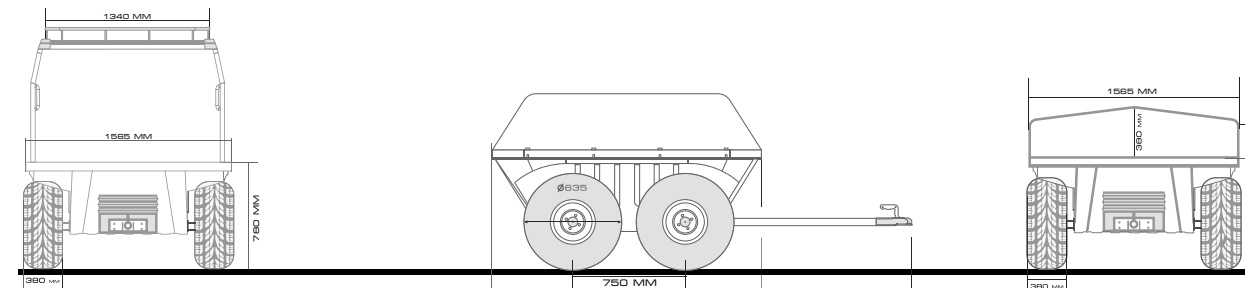

GÅRDSASSISTENTEN

MÅTT

	TINGER T4	TINGER T2	TINGER TS
Längd	2 700 mm	2 700 mm	2 700 mm
Bredd	1 565 mm	1 565 mm	1 565 mm
Höjd utan ram	780 mm	780 mm	780 mm
Höjd med låg ram	1 160 mm	1 160 mm	1 160 mm
Höjd med higt ram	1 780 mm	1 780 mm	1 780 mm
Vikt	170 kg	140 kg	110 kg
Kapacitet	300 kg	300 kg	300 kg
Hjulstorlek	AT 25x12-9	AT 25x12-9	-
Antal hjul material	10 mm		
Ram	hög styrka svetsad stålkonstruktion med polyeter pulver sprutas beläggning		

EXTRA TILLBEHÖR

- mjuka säten
- uppsättning ytterligare platser för säng (1650x1510 mm)
- hög ram med hardtop
- top, svart / grön
- täck svart I grön
- skidmodul
- däck och fälg (storlek 25x12-9)

KROPPEN FÄRG

ÖVERST FÄRG

Tinger T4