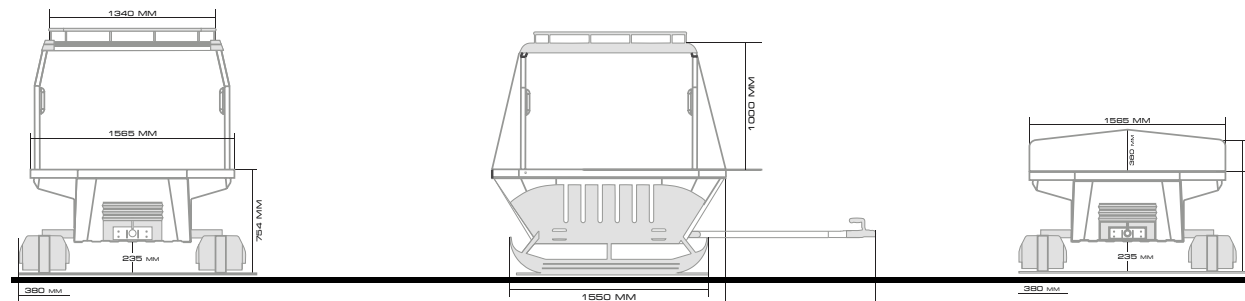

GÅRDSASSISTENTEN

MÅTT

	TINGER T4	TINGER T2	TINGER TS
Längd	2 700 mm	2 700 mm	2 700 mm
Bredd	1 565 mm	1 565 mm	1 565 mm
Höjd utan ram	780 mm	780 mm	780 mm
Höjd med låg ram	1 160 mm	1 160 mm	1 160 mm
Höjd med higt ram	1 780 mm	1 780 mm	1 780 mm
Vikt	170 kg	140 kg	110 kg
Kapacitet	300 kg	300 kg	300 kg
Hjulstorlek	AT 25x12-9	AT 25x12-9	-
Antal hjul material	10 mm		
Ram	hög styrka svetsad stålkonstruktion med polyeter pulver sprutas beläggning		

EXTRA TILLBEHÖR

- mjuka säten
- uppsättning ytterligare platser för säng (1650x1510 mm)
- hög ram med hardtop
- top, svart / grön
- täck svart I grön
- skidmodul
- däck och fälg (storlek 25x12-9)

KROPPEN FÄRG

ÖVERST FÄRG

Tinger TS